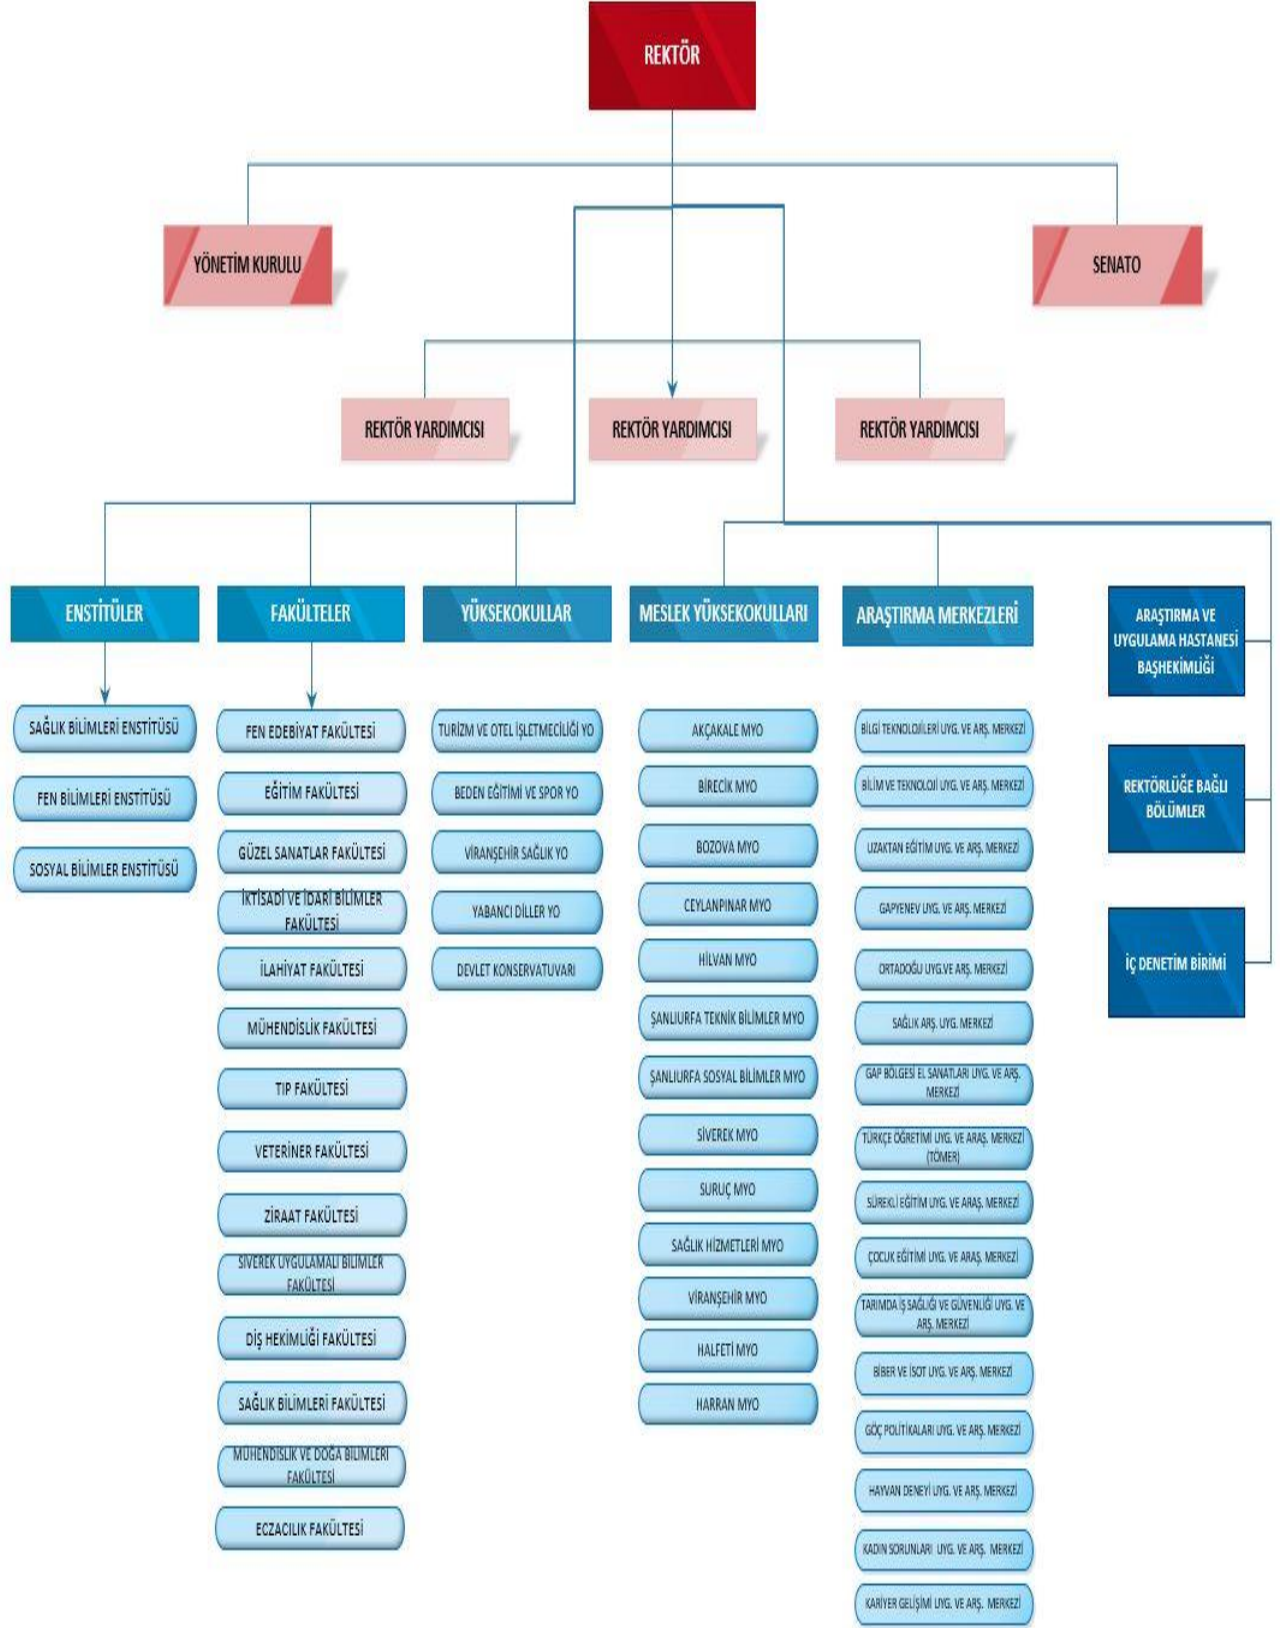

## AKADEMİK BİRİM ŞEMASI

HAZIRLAYAN

Servet SARI  
Kalite Koordinatör Yardımcısı

YÜRÜRLÜLÜK ONAYI

Dilşah ÖZTÜRKMEN  
Kalite Koordinatörü

ONAYLAYAN

Prof. Dr. Mehmet Sabri ÇELİK  
Rektör

## İDARİ BİRİM ŞEMASI

**HAZIRLAYAN**

Servet SARI  
Kalite Koordinatör Yardımcısı

**YÜRÜRLÜLÜK ONAYI**

Dilşah ÖZTÜRKMEN  
Kalite Koordinatörü

**ONAYLAYAN**

Prof. Dr. Mehmet Sabri ÇELİK  
Rektör