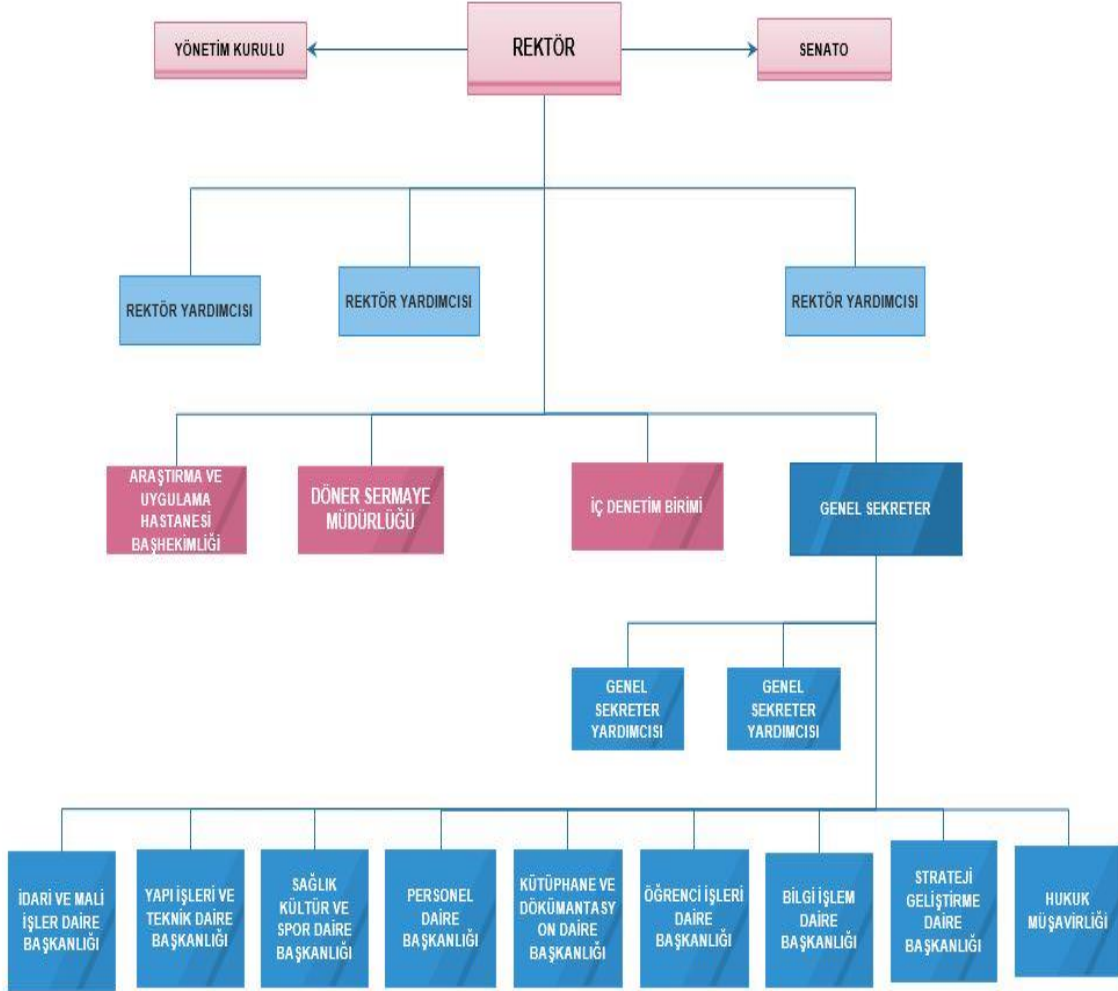

## AKADEMİK BİRİM ŞEMASI

HAZIRLAYAN

Servet SARI  
Kalite Koordinatör Yardımcısı

YÜRÜRLÜLÜK ONAYI

Dilşah ÖZTÜRKMEN  
Kalite Koordinatörü

ONAYLAYAN

Prof. Dr. Mehmet Sabri ÇELİK  
Rektör

## İDARİ BİRİM ŞEMASI

**HAZIRLAYAN**

Servet SARI  
Kalite Koordinatör Yardımcısı

**YÜRÜRLÜLÜK ONAYI**

Dilşah ÖZTÜRKMEN  
Kalite Koordinatörü

**ONAYLAYAN**

Prof. Dr. Mehmet Sabri ÇELİK  
Rektör